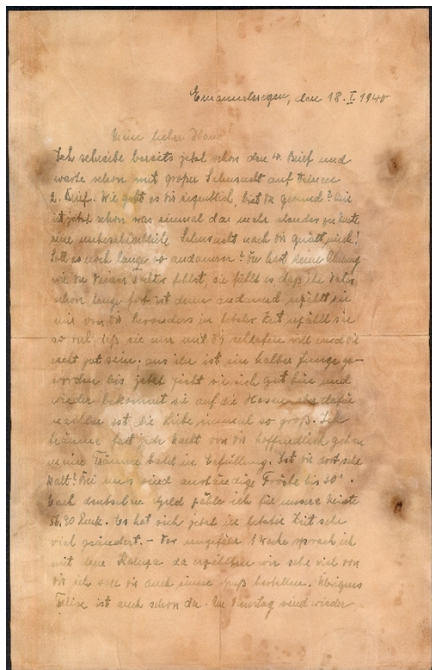

Katyń 1940

<https://katyn.ipn.gov.pl/kat/przedmioty-i-relikwie/listy-ofiar-i-rodzin/3667,Matejczyk-Jan-Alfons.html>
2022-01-27, 19:36

LISTY OFIAR I RODZIN

Matejczyk Jan Alfons

Fot. Archiwum Kurii
Metropolitalnej w Krakowie

Fot. Archiwum Kurii
Metropolitalnej w Krakowie