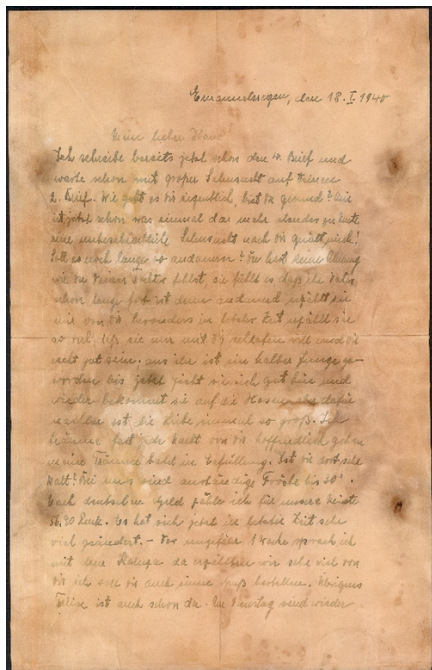

Katyń 1940

<https://katyn.ipn.gov.pl/kat/przedmioty-i-relikwie/listy-ofiar-i-rodzin/3667,Matejczyk-Jan-Alfons.html>
26.04.2024, 05:56

LISTY OFIAR I RODZIN

Matejczyk Jan Alfons

Fot. Archiwum Kurii Metropolitalnej w Krakowie

Fot. Archiwum Kurii Metropolitalnej w Krakowie