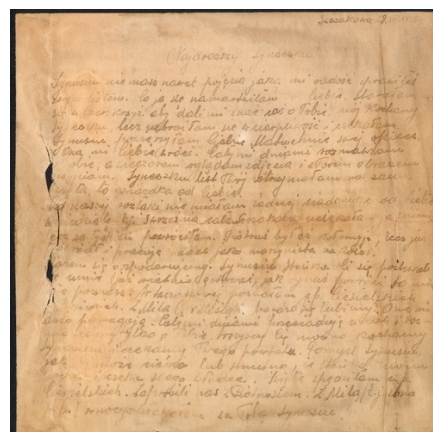

Katyń 1940

<https://katyn.ipn.gov.pl/kat/przedmioty-i-relikwie/listy-ofiar-i-rodzin/3670,Robaczyk-Jozef.html>
27.04.2024, 10:28

LISTY OFIAR I RODZIN

Robaczyk Józef

Fot. Archiwum Kurii Metropolitalnej w Krakowie

Fot. Archiwum Kurii Metropolitalnej w Krakowie

Fot. Archiwum Kurii Metropolitalnej w Krakowie

Fot. Archiwum Kurii Metropolitalnej w Krakowie

Fot. Archiwum Kurii Metropolitalnej w Krakowie

Fot. Archiwum Kurii Metropolitalnej w Krakowie